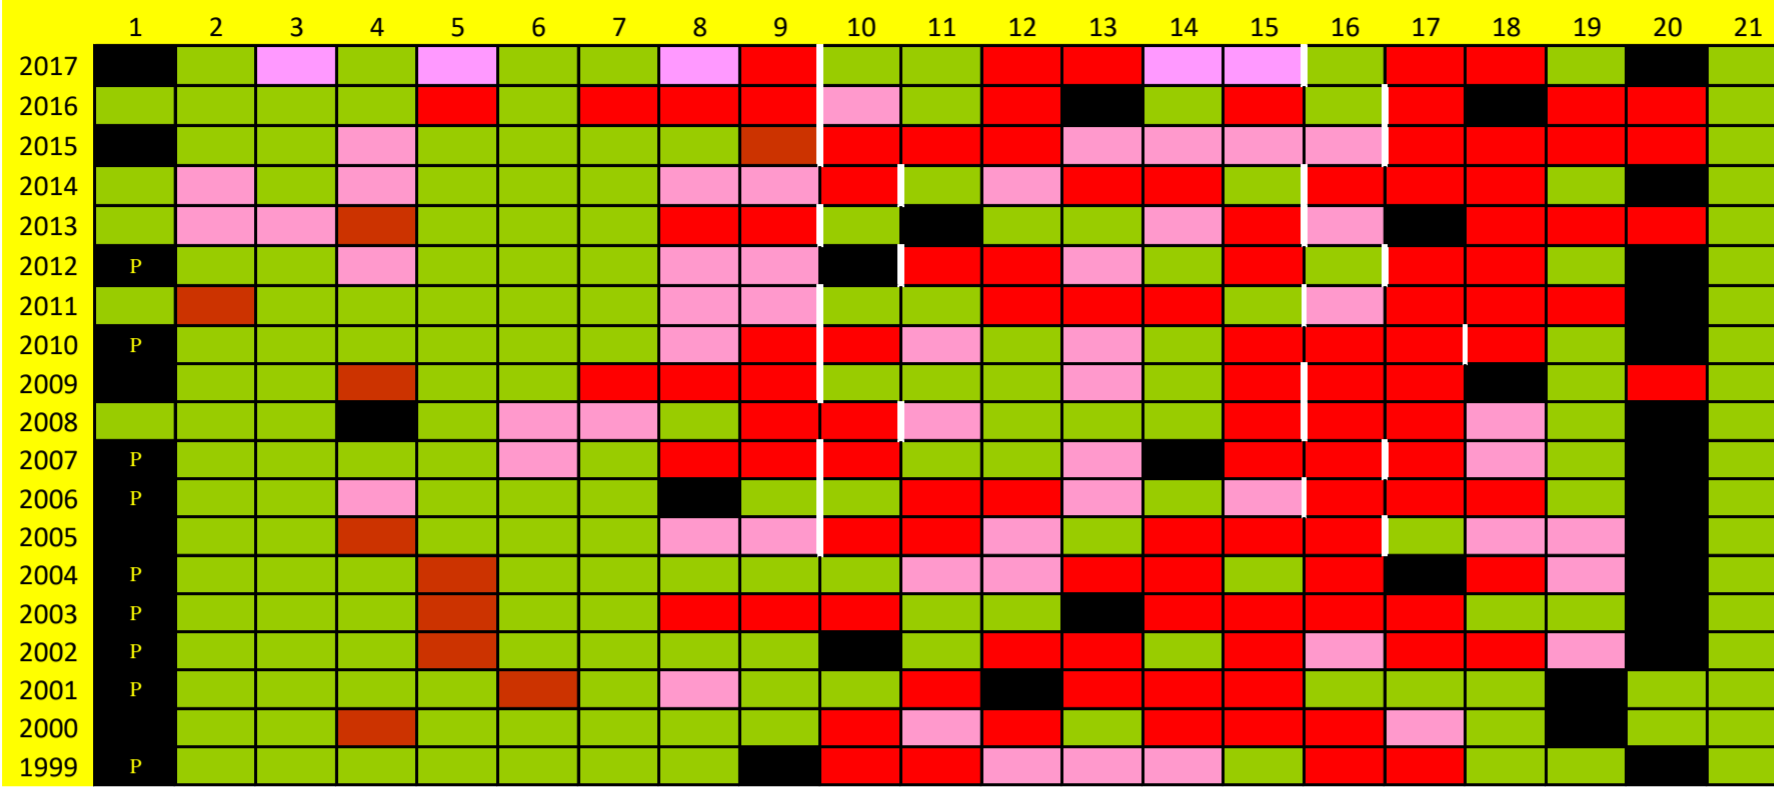

### Fordelingen af etapetyper og hviledage i Tour de France 1999 - 2017

- Enkeltstart
- Holdtidskørsel
- Flad
- Medium
- Bjerg
- Hviledag